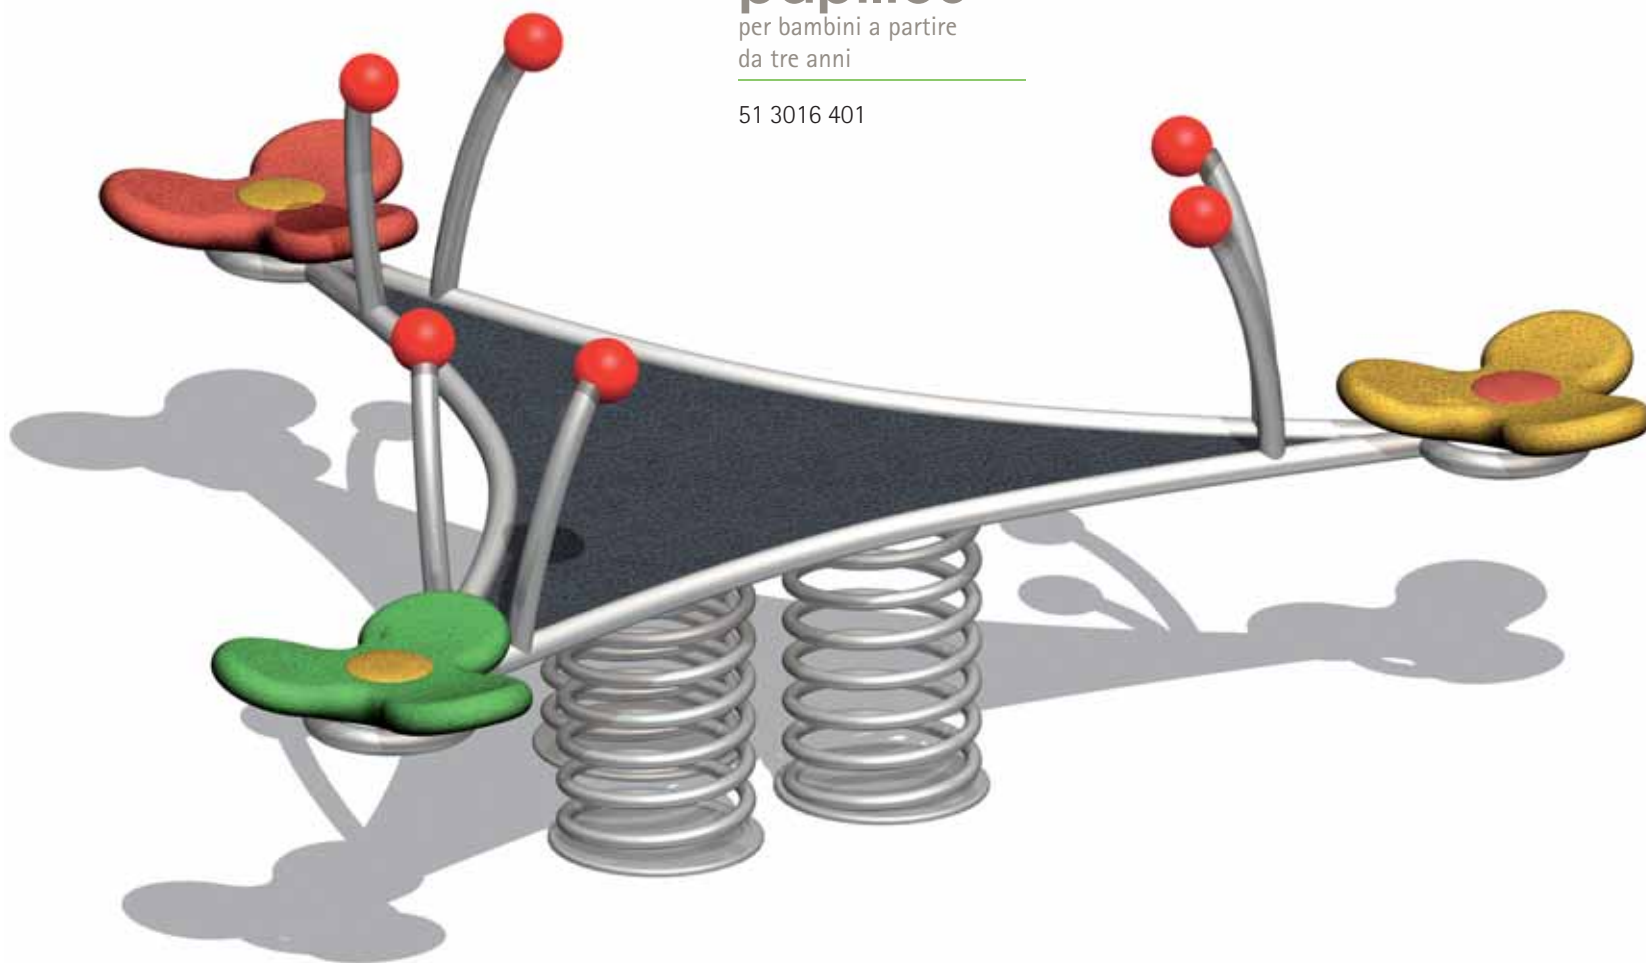

papilio3

per bambini a partire
da tre anni

51 3016 401