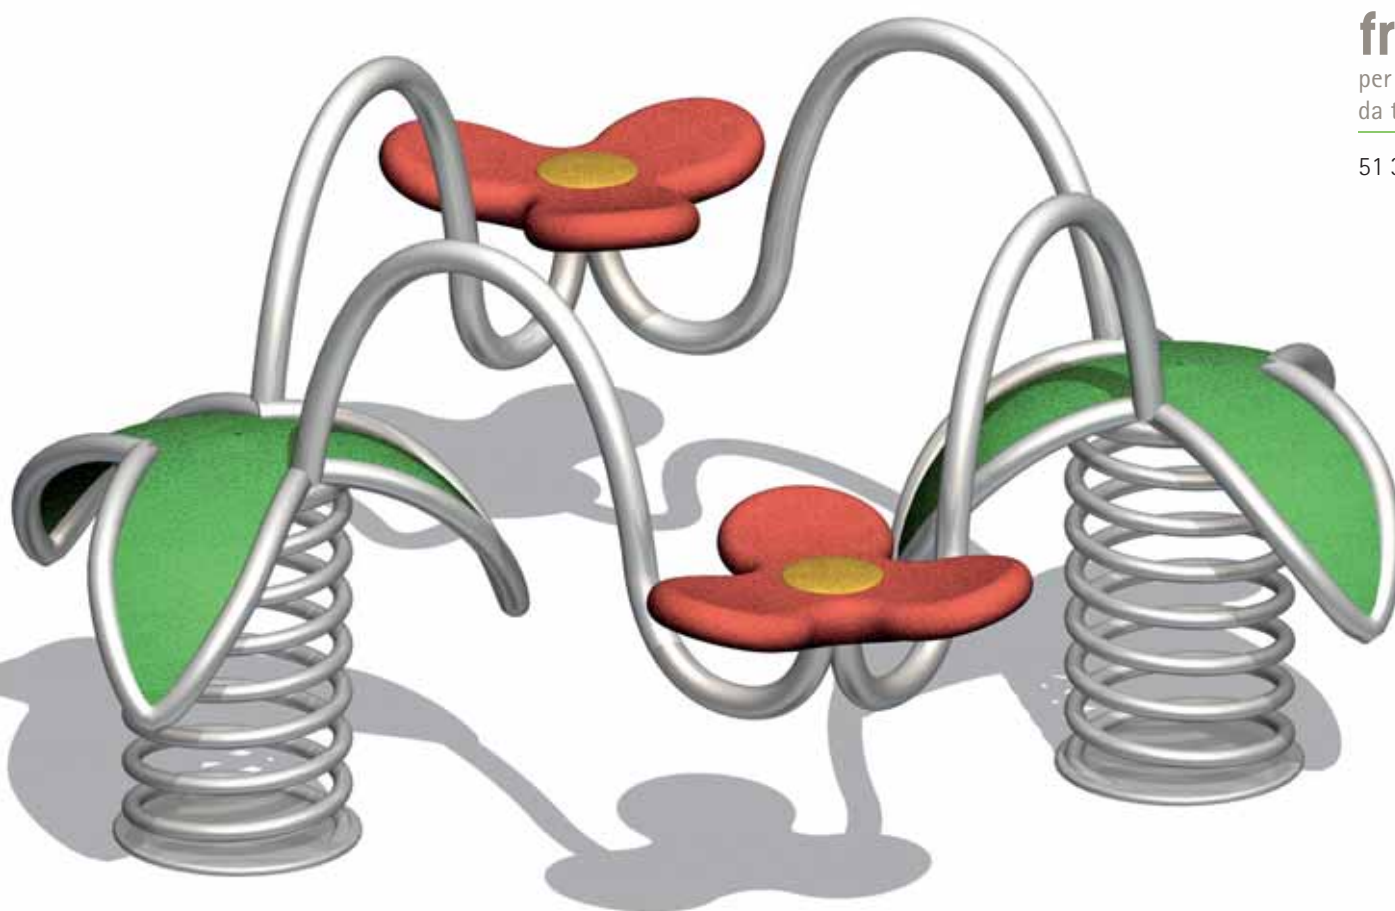

frondis 2

per bambini a partire
da tre anni

51 3015 401