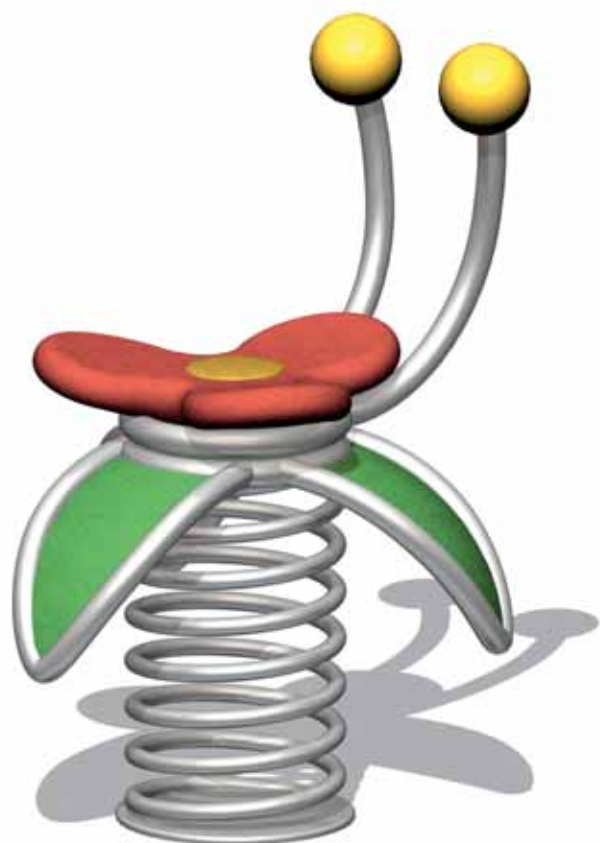

giochi a molla