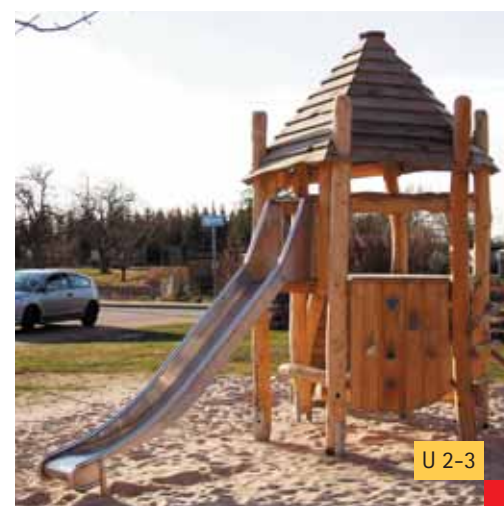

Robinienholz ist resistent gegen Holzfäule, gleichzeitig biegsam und fest. Es ist widerstandsfähiger und dauerhafter als Eichenholz und vielen Edelhölzern ebenbürtig. Da es ohne chemische Konservierungsbehandlung bei Nutzung im Außenbereich lange stabil bleibt, ist es für den Bau von Geräten auf Kinderspielflächen ideal.

giochi per asili e nidi

3 — 6

U 2-3

C 0-1

Die Fotos können nur annähernd die einzelnen Elemente darstellen, da jedes Teil individuell gefertigt wird und jede Spielanlage ein Unikat darstellt.

Hier können Kinder von 2-6 Jahren soziale Erfahrungen sammeln, sich zum Rollen- oder Abenteuerspiel treffen und an zahlreichen Aktivitäten spielerisch ihre Geschicklichkeit und ihr Selbstvertrauen entwickeln.