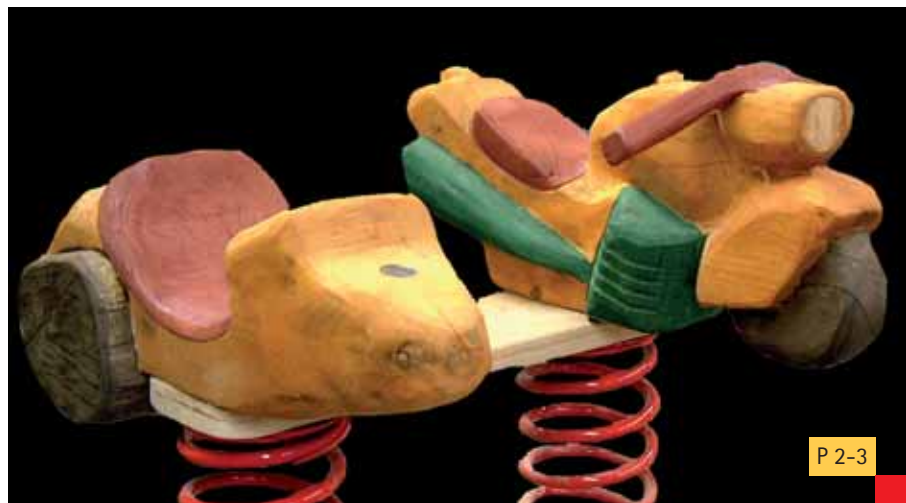

P 2-3

farben

aus der palette
eines bunten
herbstwalds

Robinienholz bietet neben den faszinierende
Möglichkeiten der Formgebung auch die Option
freundliche Farben auf den Spielplatz zu bringen
und damit Spielgeräte zu kreieren, die sich har-
monisch einfügen und dadurch wesentlich zur
Gestaltung einer Umgebung beitragen.